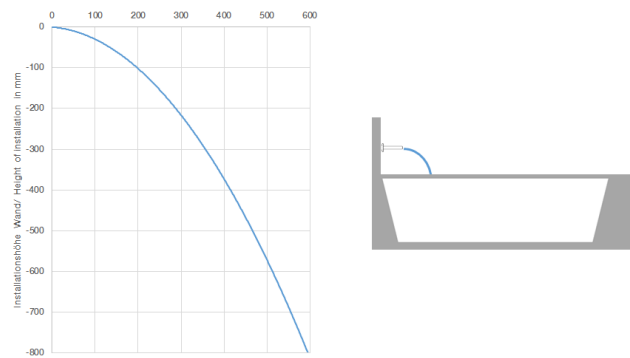

**Recommended miscellaneous**

	<b>Concealed wall elbow -</b> • min. recess depth 90 mm • max. recess depth 163 mm	35 085 970 90
---	--	---------------

**Recommended miscellaneous**

	<b>Concealed wall elbow -</b> • min. recess depth 90 mm • max. recess depth 163 mm	35 085 970 90
---	--	---------------

13 415 979

mm [inches]

**Flow rate chart**

**Trajectory diagram**

**Certificates**

WRAS\_2306001.

13 415 979

### Spare parts list

No.	Item Number	Name	Quantity used	Delivery time
1	09 23 01 057 90	flow reducer	1	2
2	90 24 03 213 00 90	connection	1	2
3	09 14 03 134 90	seal	1	2
4	04 30 31 024 01 90	fixing set	1	2
5	09 17 97 059 90	holder	1	2
6	09 31 11 036 90	pin	2	2
7	09 31 11 040 90	pin	2	2
8	09 24 03 214 90	nipple	2	2
9	09 27 78 031-27	rosette	1	60
10	09 11 78 003 20-27	spout	1	60
11	90 29 03 059 00 90	insert	1	2