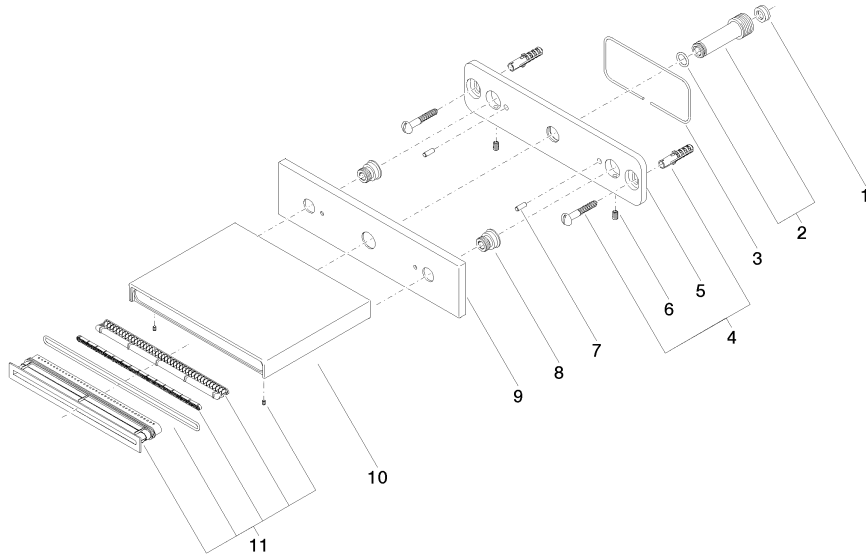

**Recommended miscellaneous**

	<b>Concealed wall elbow -</b> • min. recess depth 90 mm • max. recess depth 163 mm	35 085 970 90
---	--	---------------

**Recommended miscellaneous**

	<b>Concealed wall elbow -</b> • min. recess depth 90 mm • max. recess depth 163 mm	35 085 970 90
---	--	---------------

13 415 979

mm [inches]

**Flow rate chart**

**Trajectory diagram**

**Certificates**

WRAS\_2306001.

13 415 979

### Spare parts list

No.	Item Number	Name	Quantity used	Delivery time
1	09 23 01 057 90	flow reducer	1	2
2	90 24 03 213 00 90	connection	1	2
3	09 14 03 134 90	seal	1	2
4	04 30 31 024 01 90	fixing set	1	2
5	09 17 97 059 90	holder	1	2
6	09 31 11 036 90	pin	2	2
7	09 31 11 040 90	pin	2	2
8	09 24 03 214 90	nipple	2	2
9	09 27 78 031-27	rosette	1	60
10	09 11 78 003 20-27	spout	1	60
11	90 29 03 059 00 90	insert	1	2